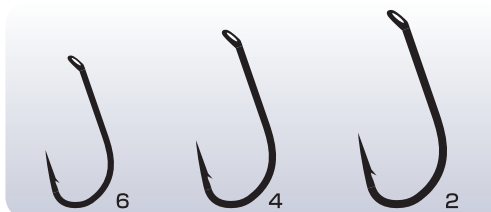

海外販売部との共同規格品。

F-507 TEF GX

入荷予定 8月

- 刺さり抜群！フッ素コーティング！
- GXは吸い込みに重点を置いたボイリーフックです。
- ラウンドフォルムを意識し、フッキングポイントはややインサイドぎみにアイを向いています。

本体サイズ
65mm×100mm

- 定価 ¥300
- 箱入数 20枚
- 最少発注単位 . . 5枚

号数	入数	JANコード 4941430~	注文数
4	9	113259	
2	8	113242	
1	6	113235	

F-508 TEF FD

入荷予定 8月

- 刺さり抜群！フッ素コーティング！
- フッキングに重点を置いたアグレッシブなモデル。
- 攻撃的な直線シャフトにダウンアイ、そしてポイントはストレートに向けています。

本体サイズ
65mm×100mm

- 定価 ¥300
- 箱入数 20枚
- 最少発注単位 . . 5枚

号数	入数	JANコード 4941430~	注文数
6	8	113280	
4	7	113273	
2	6	113266	