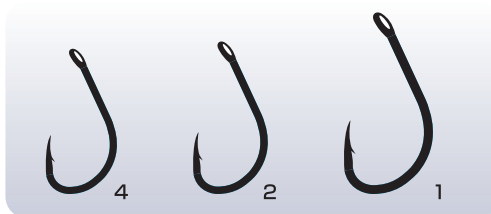

海外販売部との共同規格品。

F-507 TEF GX

入荷予定 8月

- 刺さり抜群！フッ素コーティング！
- GXは吸い込みに重点を置いたボイリーフックです。
- ラウンドフォルムを意識し、フッキングポイントはややインサイドぎみにアイを向いています。

本体サイズ
65mm×100mm

- 定価 ¥300
- 箱入数 20枚
- 最少発注単位 . . 5枚

号数	入数	JANコード 4941430~	注文数
4	9	113259	
2	8	113242	
1	6	113235	

F-508 TEF FD

入荷予定 8月

- 刺さり抜群！フッ素コーティング！
- フッキングに重点を置いたアグレッシブなモデル。
- 攻撃的な直線シャフトにダウンアイ、そしてポイントはストレートに向けています。

本体サイズ
65mm×100mm

- 定価 ¥300
- 箱入数 20枚
- 最少発注単位 . . 5枚

号数	入数	JANコード 4941430~	注文数
6	8	113280	
4	7	113273	
2	6	113266	