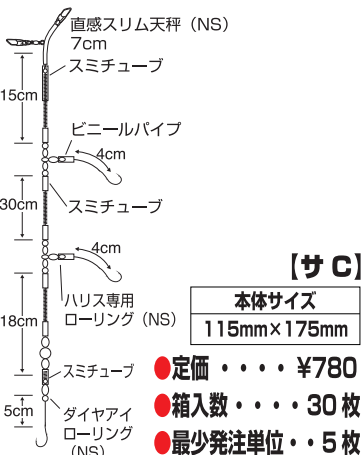

FSM83 実船 ヤイバカレイ 流し3本

6月発売予定

- 船カレイの定番【ヤイバケン付きカレイ】鉤を使用したヤイバ船カレイシリーズがリニューアル！！
- 潮馴染み抜群のロング仕掛で吸い込みも良く漁礁等の流し釣りに最適です。

号数	ハリス	幹糸	入数	JANコード 4941430~	注文数
11	4	3×3	1セット	300802	
12	4	3×3	1セット	300819	
13	4	3×3	1セット	300826	
14	4	3×3	1セット	300833	

FSM84 実船 ヤイバカレイ かかり2本

6月発売予定

- 船カレイの定番【ヤイバケン付きカレイ】鉤を使用したヤイバ船カレイシリーズがリニューアル！！
- 当たりが明確な2本鉤ショート仕様で1匹を追い求める繊細なかかり釣りに最適です。

号数	ハリス	幹糸	入数	JANコード 4941430~	注文数
12	4	3×3	1セット	300840	
13	4	3×3	1セット	300857	
14	4	3×3	1セット	300864	

FSM85 実船 ヤイバカレイ かかり3本

6月発売予定

- 船カレイの定番【ヤイバケン付きカレイ】鉤を使用したヤイバ船カレイシリーズがリニューアル！！
- 当たりが明確な3本鉤ショート仕様で数を追い求める効率のかかり釣りに最適です。

号数	ハリス	幹糸	入数	JANコード 4941430~	注文数
12	4	3×3	1セット	300871	
13	4	3×3	1セット	300888	
14	4	3×3	1セット	300895	

K-014 ちょい投げライト胴突2本

発売中

- 投げ胴突タイプ。からまないで扱い易い。

号数	ハリス	JANコード 4941430~	注文数
6	1	301526	
7	1.5	301533	
8	1.5	301540	
9	2	301557	
10	2	301564	