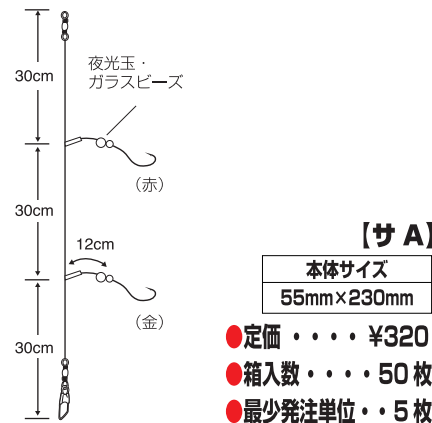

FSM84 実船 ヤイバカレイ かかり2本

6月発売予定

- 船カレイの定番【ヤイバケン付きカレイ】鉤を使用したヤイバ船カレイシリーズがリニューアル！！
- 当たりが明確な2本鉤ショート仕様で1匹を追い求める繊細なかかり釣りに最適です。

号数	ハリス	幹糸	入数	JANコード 4941430~	注文数
12	4	3×3	1セット	300840	
13	4	3×3	1セット	300857	
14	4	3×3	1セット	300864	

FSM85 実船 ヤイバカレイ かかり3本

6月発売予定

- 船カレイの定番【ヤイバケン付きカレイ】鉤を使用したヤイバ船カレイシリーズがリニューアル！！
- 当たりが明確な3本鉤ショート仕様で数を追い求める効率のかかり釣りに最適です。

号数	ハリス	幹糸	入数	JANコード 4941430~	注文数
12	4	3×3	1セット	300871	
13	4	3×3	1セット	300888	
14	4	3×3	1セット	300895	

K-014 ちょい投げライト胴突2本

発売中

- 投げ胴突タイプ。からまないで扱い易い。

号数	ハリス	JANコード 4941430~	注文数
6	1	301526	
7	1.5	301533	
8	1.5	301540	
9	2	301557	
10	2	301564	