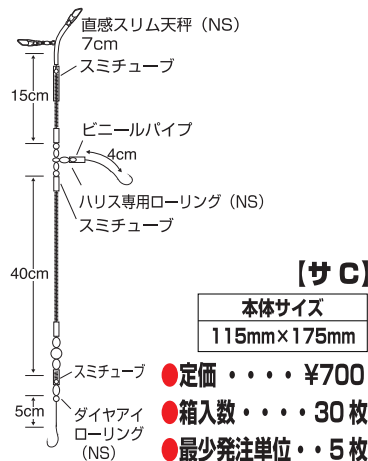

FSM83 実船 ヤイバカレイ 流し3本

6月発売予定

- 船カレイの定番【ヤイバケン付きカレイ】鉤を使用したヤイバ船カレイシリーズがリニューアル！！
- 潮馴染み抜群のロング仕掛で吸い込みも良く漁礁等の流し釣りに最適です。

号数	ハリス	幹糸	入数	JANコード 4941430~	注文数
11	4	3×3	1セット	300802	
12	4	3×3	1セット	300819	
13	4	3×3	1セット	300826	
14	4	3×3	1セット	300833	

FSM84 実船 ヤイバカレイ かかり2本

6月発売予定

- 船カレイの定番【ヤイバケン付きカレイ】鉤を使用したヤイバ船カレイシリーズがリニューアル！！
- 当たりが明確な2本鉤ショート仕様で1匹を追い求める繊細なかかり釣りに最適です。

号数	ハリス	幹糸	入数	JANコード 4941430~	注文数
12	4	3×3	1セット	300840	
13	4	3×3	1セット	300857	
14	4	3×3	1セット	300864	

FSM85 実船 ヤイバカレイ かかり3本

6月発売予定

- 船カレイの定番【ヤイバケン付きカレイ】鉤を使用したヤイバ船カレイシリーズがリニューアル！！
- 当たりが明確な3本鉤ショート仕様で数を追い求める効率のかかり釣りに最適です。

号数	ハリス	幹糸	入数	JANコード 4941430~	注文数
12	4	3×3	1セット	300871	
13	4	3×3	1セット	300888	
14	4	3×3	1セット	300895	

K-014 ちょい投げライト胴突2本

発売中

- 投げ胴突タイプ。からまないで扱い易い。

号数	ハリス	JANコード 4941430~	注文数
6	1	301526	
7	1.5	301533	
8	1.5	301540	
9	2	301557	
10	2	301564	