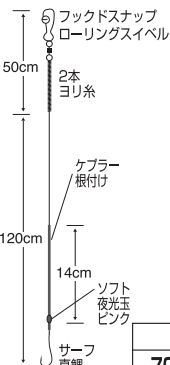

TKS320 特選達人直伝 秘投カレイ 10月発売予定

【サC】

本体サイズ
70mm×225mm

- 定価 . . . . . ¥350
- 箱入数 . . . . . 30 枚
- 最少発注単位 . . . 5 枚

- 投げの達人・中本嗣通氏監修による投げカレイの定番仕掛け【秘投カレイ】がリニューアル！！
- 基本を押さえたシンプルな作り故にエサ取りをかわしやすく、釣果アップを期待できます。
- 遊動天秤対応なフックドスナップ付きローリングスイベル、スッポ抜けし難く強靱な改良カレイイレグ、不意な大物にも安心な太糸仕様、達人直伝シリーズのメリットはそのままに折り癖のつきにくい【ノンストレスパッキング】になって生まれ変わりました。

号数	ハリス	幹糸	JANコード 4941430~	注文数
10	3	6	302202	
11	4	8	302219	
12	4	8	302226	
13	5	8	302233	
14	5	10	302240	
15	6	10	302257	

TKS323 特選達人直伝 投激マダイ 9月発売予定

【サC】

本体サイズ
70mm×225mm

- 定価 . . . . . ¥450
- 箱入数 . . . . . 30 枚
- 最少発注単位 . . . 5 枚

- 投げの達人・中本嗣通氏監修による投げカレイの定番仕掛け【投魂マダイ】が名前も新たにリニューアル！！
- 遊動天秤対応なフックドスナップ付きローリングスイベル、根ズレに強いケプラー根付け、大きなフトコロでバラシが少ない強靱な【サーフ真鯛】 鈎、大物をねらい撃つ超実戦向け仕様はそのままに折り癖のつきにくい【ノンストレスパッキング】になって生まれ変わりました。

号数	ハリス	幹糸	JANコード 4941430~	注文数
SS	6	8	301571	
S	8	8	301588	
M	10	10	301595	
L	12	10	301601	

TKS326 特選達人直伝 投覇大キス五目 9月発売予定

【サC】

本体サイズ
70mm×225mm

- 定価 . . . . . ¥420
- 箱入数 . . . . . 30 枚
- 最少発注単位 . . . 5 枚

- 投げの達人・中本嗣通氏監修による投げ五目の定番仕掛け【投覇大キス五目】がリニューアル！！
- 攻めの決め手は【揺らぎ効果】、やや長めの全長と発泡流線シモリの浮力がエサをゆらゆら、強くターゲットにアピールします。
- 遊動天秤対応なフックドスナップ付きローリングスイベル、スッポ抜けし難く強靱な改良カレイイレグ、不意な大物にも安心な太糸仕様、達人直伝シリーズのメリットはそのままに折り癖のつきにくい【ノンストレスパッキング】になって生まれ変わりました。