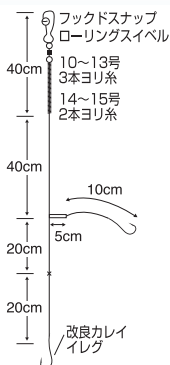

TKS320 特選達人直伝 秘投カレイ 10月発売予定

【サC】

本体サイズ
70mm×225mm

- 定価 . . . . . ¥350
- 箱入数 . . . . . 30 枚
- 最少発注単位 . . . 5 枚

- 投げの達人・中本嗣通氏監修による投げカレイの定番仕掛け【秘投カレイ】がリニューアル！！
- 基本を押さえたシンプルな作り故にエサ取りをかわしやすく、釣果アップを期待できます。
- 遊動天秤対応なフックドスナップ付きローリングスイベル、スッポ抜けし難く強靱な改良カレイイレグ、不意な大物にも安心な太糸仕様、達人直伝シリーズのメリットはそのままに折り癖のつきにくい【ノンストレスパッキング】になって生まれ変わりました。

号数	ハリス	幹糸	JANコード 4941430~	注文数
10	3	6	302202	
11	4	8	302219	
12	4	8	302226	
13	5	8	302233	
14	5	10	302240	
15	6	10	302257	

TKS323 特選達人直伝 投激マダイ 9月発売予定

【サC】

本体サイズ
70mm×225mm

- 定価 . . . . . ¥450
- 箱入数 . . . . . 30 枚
- 最少発注単位 . . . 5 枚

- 投げの達人・中本嗣通氏監修による投げカレイの定番仕掛け【投魂マダイ】が名前も新たにリニューアル！！
- 遊動天秤対応なフックドスナップ付きローリングスイベル、根ズレに強いケプラー根付け、大きなフトコロでバラシが少ない強靱な【サーフ真鯛】 鈎、大物をねらい撃つ超実戦向け仕様はそのままに折り癖のつきにくい【ノンストレスパッキング】になって生まれ変わりました。

号数	ハリス	幹糸	JANコード 4941430~	注文数
SS	6	8	301571	
S	8	8	301588	
M	10	10	301595	
L	12	10	301601	

TKS326 特選達人直伝 投覇大キス五目 9月発売予定

【サC】

本体サイズ
70mm×225mm

- 定価 . . . . . ¥420
- 箱入数 . . . . . 30 枚
- 最少発注単位 . . . 5 枚

- 投げの達人・中本嗣通氏監修による投げ五目の定番仕掛け【投覇大キス五目】がリニューアル！！
- 攻めの決め手は【揺らぎ効果】、やや長めの全長と発泡流線シモリの浮力がエサをゆらゆら、強くターゲットにアピールします。
- 遊動天秤対応なフックドスナップ付きローリングスイベル、スッポ抜けし難く強靱な改良カレイイレグ、不意な大物にも安心な太糸仕様、達人直伝シリーズのメリットはそのままに折り癖のつきにくい【ノンストレスパッキング】になって生まれ変わりました。