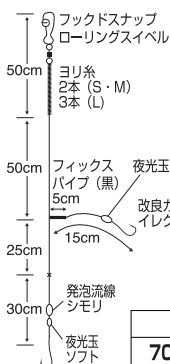

TKS320 特選達人直伝 秘投カレイ 10月発売予定

【サC】

本体サイズ
70mm×225mm

- 定価 . . . . . ¥350
- 箱入数 . . . . . 30 枚
- 最少発注単位 . . . 5 枚

- 投げの達人・中本嗣通氏監修による投げカレイの定番仕掛け【秘投カレイ】がリニューアル！！
- 基本を押さえたシンプルな作り故にエサ取りをかわしやすく、釣果アップを期待できます。
- 遊動天秤対応なフックドスナップ付きローリングスイベル、スッポ抜けし難く強靱な改良カレイイレグ、不意な大物にも安心な太糸仕様、達人直伝シリーズのメリットはそのままに折り癖のつきにくい【ノンストレスパッキング】になって生まれ変わりました。

号数	ハリス	幹糸	JANコード 4941430~	注文数
10	3	6	302202	
11	4	8	302219	
12	4	8	302226	
13	5	8	302233	
14	5	10	302240	
15	6	10	302257	

TKS323 特選達人直伝 投激マダイ 9月発売予定

【サC】

本体サイズ
70mm×225mm

- 定価 . . . . . ¥450
- 箱入数 . . . . . 30 枚
- 最少発注単位 . . . 5 枚

- 投げの達人・中本嗣通氏監修による投げカレイの定番仕掛け【投魂マダイ】が名前も新たにリニューアル！！
- 遊動天秤対応なフックドスナップ付きローリングスイベル、根ズレに強いケプラー根付け、大きなフトコロでバラシが少ない強靱な【サーフ真鯛】 鈎、大物をねらい撃つ超実戦向け仕様はそのままに折り癖のつきにくい【ノンストレスパッキング】になって生まれ変わりました。

号数	ハリス	幹糸	JANコード 4941430~	注文数
SS	6	8	301571	
S	8	8	301588	
M	10	10	301595	
L	12	10	301601	

TKS326 特選達人直伝 投覇大キス五目 9月発売予定

【サC】

本体サイズ
70mm×225mm

- 定価 . . . . . ¥420
- 箱入数 . . . . . 30 枚
- 最少発注単位 . . . 5 枚

- 投げの達人・中本嗣通氏監修による投げ五目の定番仕掛け【投覇大キス五目】がリニューアル！！
- 攻めの決め手は【揺らぎ効果】、やや長めの全長と発泡流線シモリの浮力がエサをゆらゆら、強くターゲットにアピールします。
- 遊動天秤対応なフックドスナップ付きローリングスイベル、スッポ抜けし難く強靱な改良カレイイレグ、不意な大物にも安心な太糸仕様、達人直伝シリーズのメリットはそのままに折り癖のつきにくい【ノンストレスパッキング】になって生まれ変わりました。