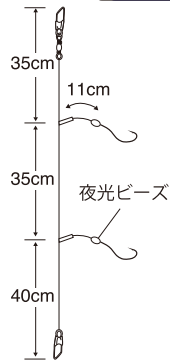

J-207 コマイ・カレイ胴突 8月下旬発売予定

- 仕掛け全長110cmと短めで使いやすい胴突仕掛けです。
- エサを付けてカレイ、コマイを簡単に狙えるベーシックな仕掛けです。

【サ A】

本体サイズ
70mm×225mm

- 定価・・・¥280
- 箱入数・・・50枚
- 最少発注単位・・・5枚

号数	ハリス	モトス	JANコード 4941430~	ご注文数
12	4	10	308044	
13	4	10	308051	
14	5	10	308068	
15	5	10	308075	

FSM90 実船 落とし込み一筋(5本)ケイムラ 7月下旬発売予定

- 針：アジ極太W胴打(ケイムラ)
ハリス・幹糸：フロロカーボン
バケ：ホワイト&グリーンのミックス
- こだわり抜いたバケ・釣で、最高の落とし込み仕掛けが完成しました。

【サ C】

本体サイズ
70mm×232mm

- 箱入数・・・50枚
- 最少発注単位・・・5枚

号数	ハリス	モトス	定価	JANコード 4941430~	ご注文数
9	5	6	¥450	307603	
9	6	6	¥450	307610	
10	8	8	¥500	307627	
10	10	10	¥550	307634	
11	12	12	¥600	307641	
11	14	14	¥650	307658	

DIT22 アイアン太刀魚(TCフッ素コート) 7月末発売予定

- 今までの太刀魚ストレートフックより1番手、太軸を使用。
- 最近流行りの直結びにも対応するケン位置。
- 大きめのダブルケンでエサをがっちりガード。

【サ C】

本体サイズ
60mm×85mm

- 定価・・・¥350
- 箱入数・・・20枚
- 最少発注単位・・・5枚

号数	JANコード 4941430~	ご注文数
1/0	309034	
2/0	309041	
3/0	309058	