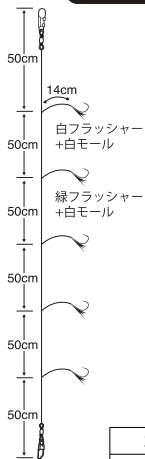

J-207 コマイ・カレイ胴突 8月下旬発売予定

- 仕掛け全長110cmと短めで使いやすい胴突仕掛けです。
- エサを付けてカレイ、コマイを簡単に狙えるベーシックな仕掛けです。

【サ A】

本体サイズ
70mm×225mm

- 定価・・・¥280
- 箱入数・・・50枚
- 最少発注単位・・・5枚

号数	ハリス	モトス	JANコード 4941430~	ご注文数
12	4	10	308044	
13	4	10	308051	
14	5	10	308068	
15	5	10	308075	

FSM90 実船 落とし込み一筋(5本)ケイムラ 7月下旬発売予定

- 針：アジ極太W胴打(ケイムラ)
ハリス・幹糸：フロロカーボン
バケ：ホワイト&グリーンのミックス
- こだわり抜いたバケ・釣で、最高の落とし込み仕掛けが完成しました。

【サ C】

本体サイズ
70mm×232mm

- 箱入数・・・50枚
- 最少発注単位・・・5枚

号数	ハリス	モトス	定価	JANコード 4941430~	ご注文数
9	5	6	¥450	307603	
9	6	6	¥450	307610	
10	8	8	¥500	307627	
10	10	10	¥550	307634	
11	12	12	¥600	307641	
11	14	14	¥650	307658	

DIT22 アイアン太刀魚(TCフッ素コート) 7月末発売予定

- 今までの太刀魚ストレートフックより1番手、太軸を使用。
- 最近流行りの直結びにも対応するケン位置。
- 大きめのダブルケンでエサをがっちりガード。

【サ C】

本体サイズ
60mm×85mm

- 定価・・・¥350
- 箱入数・・・20枚
- 最少発注単位・・・5枚

号数	JANコード 4941430~	ご注文数
1/0	309034	
2/0	309041	
3/0	309058	