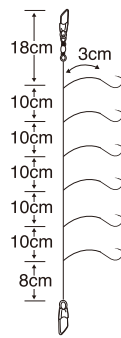

C-252 ワカサギ仕掛 ケイムラ金鈎6本

- 秋田狐ケイムラ金鈎を使用！ <発売中>
- 手返し抜群の全長設計！

全長76cm

【サA】

本体サイズ
65mm×110mm

- 定価 …… ¥300
- 箱入数 …… 50枚
- 最少発注単位 …… 5枚

| 鈎 | ハリス | モトス | JANコード 4941430~ | 注文数 |
|-----|-----|-----|--------------------|-----|
| 0.8 | 0.2 | 0.3 | 307450 | |
| 1 | 0.2 | 0.3 | 307467 | |
| 1.5 | 0.2 | 0.3 | 307474 | |
| 2 | 0.2 | 0.3 | 307481 | |

C-234・235 ワカサギ入鹿池(秋田狐・細地袖)

- 1号追加！ <追加号数 9月発売予定>

【サA】

本体サイズ
65mm×110mm

- 定価 …… ¥350
- 箱入数 …… 50枚
- 最少発注単位 …… 5枚

C-234 ワカサギ入鹿池 秋田狐

| 鈎 | ハリス | モトス | JANコード 4941430~ | 注文数 |
|-----|-----|-----|--------------------|-----|
| 1 | 0.3 | 0.5 | 307993 | |
| 1.5 | 0.3 | 0.5 | 061536 | |
| 2 | 0.3 | 0.5 | 061543 | |

C-235 ワカサギ入鹿池 細地袖

| 鈎 | ハリス | モトス | JANコード 4941430~ | 注文数 |
|-----|-----|-----|--------------------|-----|
| 1 | 0.3 | 0.5 | 308006 | |
| 1.5 | 0.3 | 0.5 | 061550 | |
| 2 | 0.3 | 0.5 | 061567 | |

C-253 ワカサギ仕掛 ケイムラ金鈎5本

- 細地袖ケイムラ金鈎を使用！ <12月発売予定>
- 氷上釣りの浅場で威力を発揮します。

全長70cm

【サA】

本体サイズ
65mm×110mm

- 定価 …… ¥300
- 箱入数 …… 50枚
- 最少発注単位 …… 5枚

| 鈎 | ハリス | モトス | JANコード 4941430~ | 注文数 |
|-----|------|-----|--------------------|-----|
| 1 | 0.15 | 0.3 | 308709 | |
| 1.5 | 0.2 | 0.3 | 308716 | |