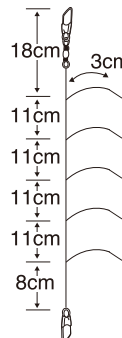

C-252 ワカサギ仕掛 ケイムラ金鈎6本

- 秋田狐ケイムラ金鈎を使用！ <発売中>
- 手返し抜群の全長設計！

全長76cm

【サA】

本体サイズ
65mm×110mm

- 定価 …… ¥300
- 箱入数 …… 50枚
- 最少発注単位 …… 5枚

| 鈎 | ハリス | モトス | JANコード 4941430~ | 注文数 |
|-----|-----|-----|--------------------|-----|
| 0.8 | 0.2 | 0.3 | 307450 | |
| 1 | 0.2 | 0.3 | 307467 | |
| 1.5 | 0.2 | 0.3 | 307474 | |
| 2 | 0.2 | 0.3 | 307481 | |

C-234・235 ワカサギ入鹿池(秋田狐・細地袖)

- 1号追加！ <追加号数 9月発売予定>

【サA】

本体サイズ
65mm×110mm

- 定価 …… ¥350
- 箱入数 …… 50枚
- 最少発注単位 …… 5枚

C-234 ワカサギ入鹿池 秋田狐

| 鈎 | ハリス | モトス | JANコード 4941430~ | 注文数 |
|-----|-----|-----|--------------------|-----|
| 1 | 0.3 | 0.5 | 307993 | |
| 1.5 | 0.3 | 0.5 | 061536 | |
| 2 | 0.3 | 0.5 | 061543 | |

C-235 ワカサギ入鹿池 細地袖

| 鈎 | ハリス | モトス | JANコード 4941430~ | 注文数 |
|-----|-----|-----|--------------------|-----|
| 1 | 0.3 | 0.5 | 308006 | |
| 1.5 | 0.3 | 0.5 | 061550 | |
| 2 | 0.3 | 0.5 | 061567 | |

C-253 ワカサギ仕掛 ケイムラ金鈎5本

- 細地袖ケイムラ金鈎を使用！ <12月発売予定>
- 氷上釣りの浅場で威力を発揮します。

全長70cm

【サA】

本体サイズ
65mm×110mm

- 定価 …… ¥300
- 箱入数 …… 50枚
- 最少発注単位 …… 5枚

| 鈎 | ハリス | モトス | JANコード 4941430~ | 注文数 |
|-----|------|-----|--------------------|-----|
| 1 | 0.15 | 0.3 | 308709 | |
| 1.5 | 0.2 | 0.3 | 308716 | |