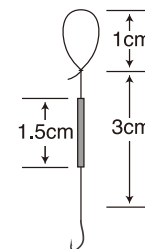

C-234・235 ワカサギ入鹿池(秋田狐・細地袖)

- 1号追加！ <追加号数 9月発売予定>

【サA】

本体サイズ
65mm×110mm

- 定価 …… ¥350
- 箱入数 …… 50枚
- 最少発注単位 …… 5枚

C-234 ワカサギ入鹿池 秋田狐

| 鈎 | ハリス | モトス | JANコード 4941430~ | 注文数 |
|-----|-----|-----|--------------------|-----|
| 1 | 0.3 | 0.5 | 307993 | |
| 1.5 | 0.3 | 0.5 | 061536 | |
| 2 | 0.3 | 0.5 | 061543 | |

- 細地袖ケイムラ金鈎を使用！ <12月発売予定>
- 氷上釣りの浅場で威力を発揮します。

全長70cm

【サA】

本体サイズ
65mm×110mm

- 定価 …… ¥300
- 箱入数 …… 50枚
- 最少発注単位 …… 5枚

| 鈎 | ハリス | モトス | JANコード 4941430~ | 注文数 |
|-----|------|-----|--------------------|-----|
| 1 | 0.15 | 0.3 | 308709 | |
| 1.5 | 0.2 | 0.3 | 308716 | |

C-015 ワカサギ糸付 ケイムラ金鈎チチワ

- ワカサギ用オモリ下ハリス鈎。 <発売中>
- チチワ付で簡単にハリス止へセット可能！

【サA】

- 定価 …… ¥320
- 箱入数 …… 20枚
- 最少発注単位 …… 5枚

本体サイズ
65mm×110mm

| 鈎 | ハリス | モトス | JANコード 4941430~ | 注文数 |
|-----|------|-----|--------------------|-----|
| 0.8 | 0.2 | 0.3 | 307412 | |
| 1 | 0.2 | 0.3 | 307429 | |
| 1.5 | 0.25 | 0.3 | 307436 | |
| 2 | 0.25 | 0.3 | 307443 | |

N-402 ワカサギ鬼楽電動用リーダー ループ

- オールマイティーに仕掛と接続可能！ <9月発売予定>
- リーダーにはPEラインを使用。シビアなワカサギの食いアタリを逃しません！

【サC】

本体サイズ
70mm×120mm

- 定価 …… ¥350
- 入数 …… 2組
- 箱入数 …… 50枚
- 最少発注単位 …… 5枚

| 号数 | JANコード 4941430~ | 注文数 |
|-------|--------------------|-----|
| PE0.6 | 307498 | |