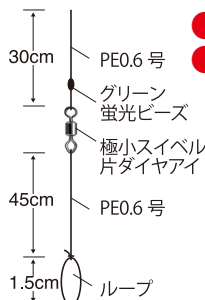

- 細地袖ケイムラ金鈎を使用！ <12月発売予定>
- 氷上釣りの浅場で威力を発揮します。

全長70cm

【サA】

本体サイズ
65mm×110mm

- 定価 …… ¥300
- 箱入数 …… 50枚
- 最少発注単位 …… 5枚

| 鈎 | ハリス | モトス | JANコード 4941430~ | 注文数 |
|-----|------|-----|--------------------|-----|
| 1 | 0.15 | 0.3 | 308709 | |
| 1.5 | 0.2 | 0.3 | 308716 | |

C-015 ワカサギ糸付 ケイムラ金鈎チチワ

- ワカサギ用オモリ下ハリス鈎。 <発売中>
- チチワ付で簡単にハリス止へセット可能！

【サA】

- 定価 …… ¥320
- 箱入数 …… 20枚
- 最少発注単位 …… 5枚

本体サイズ
65mm×110mm

| 鈎 | ハリス | モトス | JANコード 4941430~ | 注文数 |
|-----|------|-----|--------------------|-----|
| 0.8 | 0.2 | 0.3 | 307412 | |
| 1 | 0.2 | 0.3 | 307429 | |
| 1.5 | 0.25 | 0.3 | 307436 | |
| 2 | 0.25 | 0.3 | 307443 | |

N-402 ワカサギ鬼楽電動用リーダー ループ

- オールマイティーに仕掛と接続可能！ <9月発売予定>
- リーダーにはPEラインを使用。シビアなワカサギの食いアタリを逃しません！

【サC】

本体サイズ
70mm×120mm

- 定価 …… ¥350
- 入数 …… 2組
- 箱入数 …… 50枚
- 最少発注単位 …… 5枚

| 号数 | JANコード 4941430~ | 注文数 |
|-------|--------------------|-----|
| PE0.6 | 307498 | |