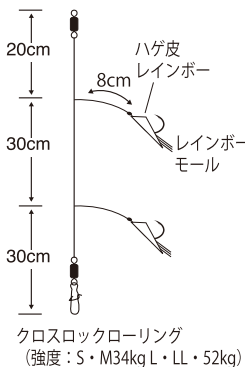

W-668 うきうき堤防五目(夜釣り対応・太ハリス) 発売中

発売中

- 大好評のうきうきシリーズの夜釣り対応バージョン。
- ケミホタルのφ2.9mmがセット可能です。
- 大物にも安心、太いハリスを採用！

【サ A】

本体サイズ  
97mm×170mm

- 定価 . . . . . ¥500
- 箱入数 . . . . . 50 枚
- 最少発注単位 . . . . . 5 枚

サイズ	鉤(グレ)	ハリス	道糸	JANコード 4941430~	ご注文数
M	5	1.5	2	309355	
L	6	2	3	309362	
LL	7	3	3	309379	

TKS53 特選 ジギングサビキ 7月末発売予定

7月末発売予定

- 船からのジギングサビキ！
- バケはショアジギングサビキで好評のハゲ皮オーロラ+レインボー。
- 鉤はS・Mがチヌ胴打(ケイムラ)、L・LLが伊勢尼(ケイムラ)を使用。
- 全長80cmで取り込み時も非常に扱いやすいです。

【サ C】

本体サイズ  
73mm×232mm

- 箱入数 . . . . . 50 枚
- 最少発注単位 . . . . . 5 枚