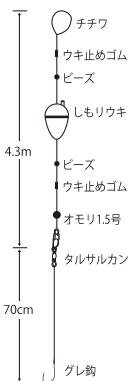

W-668 うきうき堤防五目(夜釣り対応・太ハリス) 発売中

発売中

- 大好評のうきうきシリーズの夜釣り対応バージョン。
- ケミホタルのφ2.9mmがセット可能です。
- 大物にも安心、太いハリスを採用！

【サ A】

本体サイズ  
97mm×170mm

- 定価 . . . . . ¥500
- 箱入数 . . . . . 50 枚
- 最少発注単位 . . . . . 5 枚

サイズ	鉤(グレ)	ハリス	道糸	JANコード 4941430~	ご注文数
M	5	1.5	2	309355	
L	6	2	3	309362	
LL	7	3	3	309379	

TKS53 特選 ジギングサビキ 7月末発売予定

7月末発売予定

- 船からのジギングサビキ！
- バケはショアジギングサビキで好評のハゲ皮オーロラ+レインボー。
- 鉤はS・Mがチヌ胴打(ケイムラ)、L・LLが伊勢尼(ケイムラ)を使用。
- 全長80cmで取り込み時も非常に扱いやすいです。

【サ C】

本体サイズ  
73mm×232mm

- 箱入数 . . . . . 50 枚
- 最少発注単位 . . . . . 5 枚

サイズ	鉤号数	ハリス	モトス	定価	JANコード 4941430~	ご注文数
S	(チヌ胴打)4	3	5	¥570	310351	
M	(チヌ胴打)5	5	6	¥620	310368	
L	(伊勢尼)12	6	8	¥670	310375	
LL	(伊勢尼)13	8	10	¥720	310382	

Z-203 うっかり青物サビキ 7月末発売予定

7月末発売予定

- 喰いの良いアミエビサビキと喰わせサビキの融合！
- うっかり青物が掛かるかも！？
- 堤防から一発逆転を狙おう！