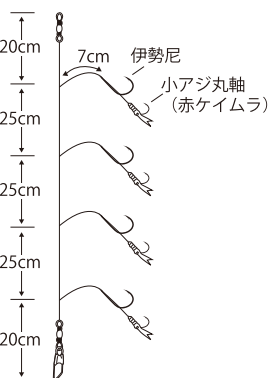

Z-203 うっかり青物サビキ 7月末発売予定

7月末発売予定

- 喰いの良いアミエビサビキと喰わせサビキの融合！
- うっかり青物が掛かるかも！？
- 堤防から一発逆転を狙おう！

【サ A】

本体サイズ
69mm×173mm

- 定価 ¥480
- 箱入数 . . . . . 50 枚
- 最少発注単位 . . . . . 5 枚

号数	ハリス	モトス	JANコード 4941430~	ご注文数
10	5	6	309942	
11	6	8	309959	
12	8	10	309966