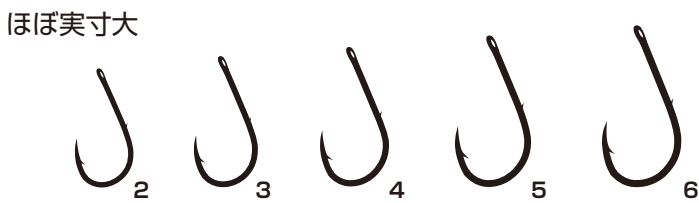

**NEW**

**DRK22 カン付オキアミチヌ(TCフッ素コート) 2月上旬発売予定**

- 刺さり良いフッ素コートに、エサ持ちを良くするケンを付けています。
- カン付なので結びやすく、すっぽ抜けの心配もありません。

【サC】

パッケージサイズ	●定価・・・¥300
縦 84mm×横 60mm	●箱入数・・・20枚
厚さ 3mm 重さ 4g	●最少発注単位・・・5枚

号数	入数	JANコード 4941430~	ご注文数
2	14	318074	
3	14	318081	
4	13	318098	
5	12	318104	
6	12	318111	