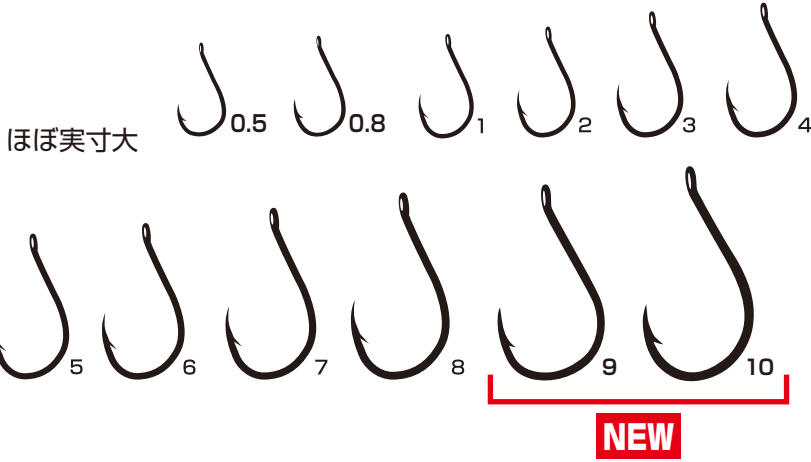

**RT-05 カン付チヌ(ブラック) 追加号数1月発売予定**

- カン付チヌに追加号数が登場。
- カン付鉤の基本形ですので、いろいろな用途で活躍。

【サA】

パッケージサイズ	●定価・・・¥300
縦 84mm×横 60mm	●箱入数・・・20枚
厚さ 3mm 重さ 4g	●最少発注単位・・・5枚

号数	入数	JANコード 4941430~	ご注文数
0.5	18	318500	
0.8	18	318517	
1	18	812015	
2	18	812022	
3	17	812039	
4	16	812046	
5	15	812053	
6	14	812060	
7	12	036657	
8	11	036664	
9	9	318524	
10	8	318531	

**NEW**

**DRK22 カン付オキアミチヌ(TCフッ素コート) 2月上旬発売予定**

- 刺さり良いフッ素コートに、エサ持ちを良くするケンを付けています。
- カン付なので結びやすく、すっぽ抜けの心配もありません。

【サC】

パッケージサイズ	●定価・・・¥300
縦 84mm×横 60mm	●箱入数・・・20枚
厚さ 3mm 重さ 4g	●最少発注単位・・・5枚

号数	入数	JANコード 4941430~	ご注文数
2	14	318074	
3	14	318081	
4	13	318098	
5	12	318104	
6	12	318111	