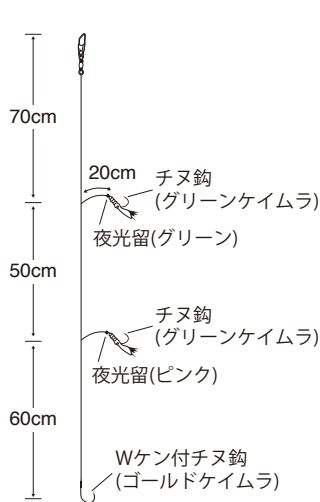

**TOK018 特選 豊漁イサキ グリーンケイムラ&カラ針 4月発売予定**

- 鈎もバケもケイムラ仕様! 海中で妖しく光り魚にアピール
- カラ鈎はケン付なのでエサズレを防ぐ
- 夜光留付きで棚が深い時や曇りの日でも効果あり
- 全長1.8mで扱いやすい

【サC】

パッケージサイズ  
 縦 171mm×横 69mm  
 厚さ 5mm 重さ 11g

- 定価 . . . . . ¥580
- 箱入数 . . . . . 30 枚
- 最少発注単位 . . . 5 枚

号数	ハリス	モトス	JANコード 4941430~	ご注文数
2	2.5	2.5	324013	
3	3	3	324020	
3	3.5	3.5	324037	

**TOK019 特選 豊漁イサキ グリーン&ゴールドケイムラ 4月発売予定**

- 鈎もバケもケイムラ仕様! 海中で妖しく光り魚にアピール
- 夜光留付きで棚が深い時や曇りの日でも効果あり
- 全長1.8mで扱いやすい
- オールケイムラベイトなのでエサ付け不要

【サC】

パッケージサイズ  
 縦 171mm×横 69mm  
 厚さ 5mm 重さ 11g

- 定価 . . . . . ¥630
- 箱入数 . . . . . 30 枚
- 最少発注単位 . . . 5 枚

号数	ハリス	モトス	JANコード 4941430~	ご注文数
2	2.5	2.5	324044	
3	3	3	324051	
3	3.5	3.5	324068	