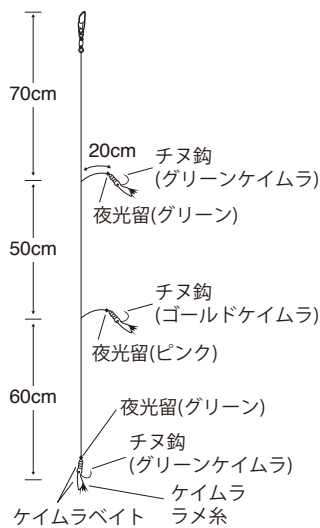

**TOK018 特選 豊漁イサキ グリーンケイムラ&カラ針 4月発売予定**

- 鈎もバケもケイムラ仕様! 海中で妖しく光り魚にアピール
- カラ鈎はケン付なのでエサズレを防ぐ
- 夜光留付きで棚が深い時や曇りの日でも効果あり
- 全長1.8mで扱いやすい

【サC】

パッケージサイズ  
 縦 171mm×横 69mm  
 厚さ 5mm 重さ 11g

- 定価 . . . . . ¥580
- 箱入数 . . . . . 30 枚
- 最少発注単位 . . . 5 枚

号数	ハリス	モトス	JANコード 4941430~	ご注文数
2	2.5	2.5	324013	
3	3	3	324020	
3	3.5	3.5	324037	

**TOK019 特選 豊漁イサキ グリーン&ゴールドケイムラ 4月発売予定**

- 鈎もバケもケイムラ仕様! 海中で妖しく光り魚にアピール
- 夜光留付きで棚が深い時や曇りの日でも効果あり
- 全長1.8mで扱いやすい
- オールケイムラベイトなのでエサ付け不要

【サC】

パッケージサイズ  
 縦 171mm×横 69mm  
 厚さ 5mm 重さ 11g

- 定価 . . . . . ¥630
- 箱入数 . . . . . 30 枚
- 最少発注単位 . . . 5 枚

号数	ハリス	モトス	JANコード 4941430~	ご注文数
2	2.5	2.5	324044	
3	3	3	324051	
3	3.5	3.5	324068	