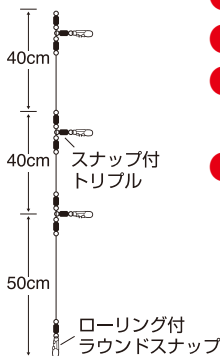

■新製品情報は、ホームページからもダウンロードできます。

DRI22 カン付伊勢尼BG 5月発売予定

- するするスルルー釣法・ぶっこみ釣り完全対応の強靱伊勢尼鉤。
- TCフッ素コート加工により、大型磯魚の硬い口をも貫く抜群の貫通性能。
- イカ切り身、えび、きびなごなど餌を選ばないベーシック形状。
- 太糸でも結び抜けを防ぐカン付仕様。

【サC】

パッケージサイズ
縦 83mm×横 63mm
厚さ 5mm 重さ 8g

- 定価・・・¥330
- 箱入数・・・20枚
- 最少発注単位・・・5枚

号数	入り数	JANコード 4941430~	ご注文数
15	7	324648	
16	6	324655	
17	6	324662	

IZ600 イカメタルダイレクトリーダー ダブル 7月発売予定

- 状況によってダブルやシングルでも使える直感型イカメタルリーダー
- ジョイント部分はリーダーと直接結ぶ事で感度アップ。
- スナップ付トリプルは直ブラでスッテorエギを直接取り付ける事ができるダイレクトリーダーです。
- 全長1.3m

- 定価・・・¥500
- 箱入数・・・30枚
- 最少発注単位・・・5枚

【サD】

パッケージサイズ
縦 172mm×横 69mm
厚さ 4mm 重さ 11g

号数	モトス	JANコード 4941430~	ご注文数
3	3	322941	
4	4	322958	

IZ601 イカメタルダイレクトリーダー トリプル 7月発売予定

- 状況によってトリプルやダブルでも使える直感型イカメタルリーダー
- ジョイント部分はリーダーと直接結ぶ事で感度アップ
- スナップ付トリプルは直ブラでスッテorエギを直接取り付ける事ができるダイレクトリーダーです。
- 全長1.3m

- 定価・・・¥680
- 箱入数・・・30枚
- 最少発注単位・・・5枚

【サD】

パッケージサイズ
縦 172mm×横 69mm
厚さ 4mm 重さ 13g

号数	モトス	JANコード 4941430~	ご注文数
3	3	322965	
4	4	322972	

貴店名		帳合先	
		様	様