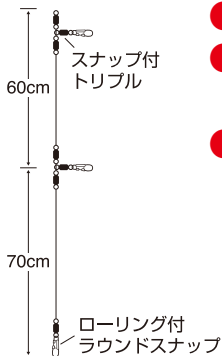

■新製品情報は、ホームページからもダウンロードできます。

DRI22 カン付伊勢尼BG 5月発売予定

- するするスルルー釣法・ぶっこみ釣り完全対応の強靱伊勢尼鉤。
- TCフッ素コート加工により、大型磯魚の硬い口をも貫く抜群の貫通性能。
- イカ切り身、えび、きびなごなど餌を選ばないベーシック形状。
- 太糸でも結び抜けを防ぐカン付仕様。

【サC】

パッケージサイズ
縦 83mm×横 63mm
厚さ 5mm 重さ 8g

- 定価・・・¥330
- 箱入数・・・20枚
- 最少発注単位・・・5枚

号数	入り数	JANコード 4941430~	ご注文数
15	7	324648	
16	6	324655	
17	6	324662	

IZ600 イカメタルダイレクトリーダー ダブル 7月発売予定

- 状況によってダブルやシングルでも使える直感型イカメタルリーダー
- ジョイント部分はリーダーと直接結ぶ事で感度アップ。
- スナップ付トリプルは直ブラでスッテorエギを直接取り付ける事ができるダイレクトリーダーです。
- 全長1.3m

- 定価・・・¥500
- 箱入数・・・30枚
- 最少発注単位・・・5枚

【サD】

パッケージサイズ
縦 172mm×横 69mm
厚さ 4mm 重さ 11g

号数	モトス	JANコード 4941430~	ご注文数
3	3	322941	
4	4	322958	

IZ601 イカメタルダイレクトリーダー トリプル 7月発売予定

- 状況によってトリプルやダブルでも使える直感型イカメタルリーダー
- ジョイント部分はリーダーと直接結ぶ事で感度アップ
- スナップ付トリプルは直ブラでスッテorエギを直接取り付ける事ができるダイレクトリーダーです。
- 全長1.3m

- 定価・・・¥680
- 箱入数・・・30枚
- 最少発注単位・・・5枚

【サD】

パッケージサイズ
縦 172mm×横 69mm
厚さ 4mm 重さ 13g

号数	モトス	JANコード 4941430~	ご注文数
3	3	322965	
4	4	322972	

貴店名		帳合先	
		様	様