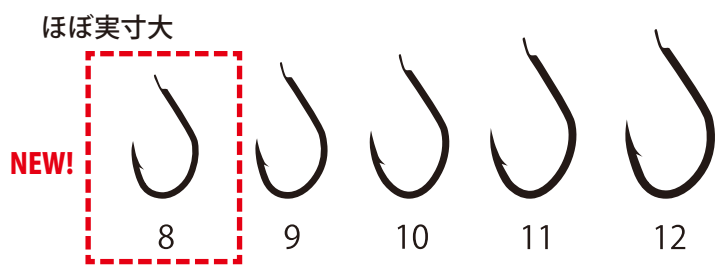

インサイド真鯛に新たに8号が追加!

IM-03 インサイド真鯛(ゴールド)

**追加号数
6月発売予定**

- 少しネムリ気味の鈎先角度で口のサイドに掛ける形状。
- カラーは定番のゴールドを採用。

【サ A】

パッケージサイズ
 縦 84mm×横 62mm
 厚さ 3mm 重さ 4g

- 定価・・・¥300
- 箱入数・・・20枚
- 最少発注単位・・・5枚

NEW!

号数	入数	JANコード 4941430~	ご注文数
8	10	326475	
9	10	317909	
10	10	317916	
11	10	317923	
12	9	317930	

IM-06 インサイド真鯛(ケイムラグリーン)

**追加号数
6月発売予定**

ケイムラ発光時

- 少しネムリ気味の鈎先角度で口のサイドに掛ける形状。
- カラーはナチュラルアピールのケイムラグリーンを採用。

【サ A】

パッケージサイズ
 縦 84mm×横 62mm
 厚さ 3mm 重さ 4g