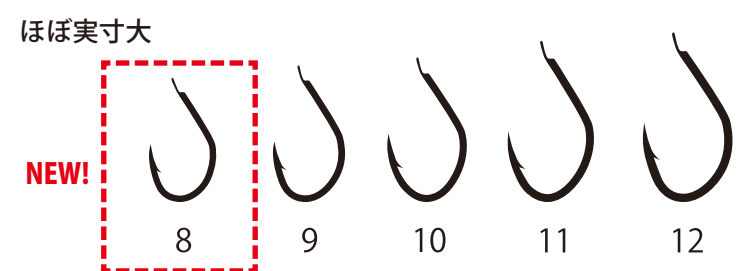

NEW!

号数	入数	JANコード 4941430~	ご注文数
8	11	326482	
9	11	317947	
10	11	317954	
11	10	317961	
12	10	317978