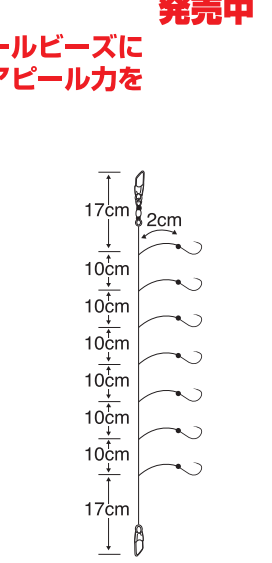

■新製品情報は、ホームページからもダウンロードできます。

W-662 池川ポチャ! うきうきセット(リール竿用)

発売中

- 池川専用のうきうきセット!
- 道糸付きなのでリールからの糸をちち輪に結ぶだけでセットがOK!
- とっても便利な仕掛けセットです。

【サ A】 本体サイズ 98mm×170mm

- 定価・・・¥390
- 箱入数・・・50枚
- 最少発注単位・・・5枚

| 号数 | ハリス | 道糸 | JANコード 4941430~ | 注文数 |
|----|-----|----|--------------------|-----|
| S | 0.8 | 2 | 089660 | |
| M | 1 | 2 | 089677 | |
| L | 1.5 | 2 | 089684 | |

M-121 にんにく漬じゃこメバル(朱&白塗ミックス)

追加号数

発売中

- 昨年、関西で大ブレイクしたにんにく漬・じゃこメバルが号数追加!
- 全国のメバルファンにご使用頂きたいです!!

【サ A】 本体サイズ 70mm×282mm

- 定価・・・¥450
- 箱入数・・・50枚
- 最少発注単位・・・5枚

| 号数 | ハリス | モトス | JANコード 4941430~ | 注文数 |
|------------|-----|-----|--------------------|--------|
| 4 | 0.5 | 1 | 065435 | |
| 4 | 0.6 | 1.2 | 065442 | |
| 4 | 0.8 | 1.2 | 065459 | |
| NEW | 5 | 0.8 | 1.5 | 087543 |
| NEW | 6 | 1 | 1.5 | 087550 |
| NEW | 7 | 1 | 2 | 087567 |
| NEW | 8 | 1.2 | 3 | 087574 |
| NEW | 9 | 1.5 | 3 | 087581 |

C-241 ピカイチ小鮎 ケイムラ&Wパール

発売中

- 実績のホワイトパールビーズにケイムラフックのアピール力をプラスしました。

【サ A】 本体サイズ 70mm×130mm

- 定価・・・¥320
- 箱入数・・・50枚
- 最少発注単位・・・5枚

| 号数 | ハリス | モトス | JANコード 4941430~ | 注文数 |
|-----|-----|-----|--------------------|-----|
| 2 | 0.4 | 0.8 | 085068 | |
| 2.5 | 0.6 | 1 | 085075 | |
| 3 | 0.6 | 1 | 085082 | |

PA232 道具屋カラーうき止めゴム

3月初旬入荷予定

- 視認性機能もあるストッパー「カラーウキ止めゴム」です。

【道 A】 本体サイズ 64mm×92mm

- 定価・・・¥230
- 箱入数・・・30枚
- 最少発注単位・・・5枚

| 号数 | 適合ライン | JANコード 4941430~ | 注文数 |
|----|-------|--------------------|-----|
| S | 0.8~2 | 088977 | |
| M | 2~4 | 088984 | |
| L | 3~7 | 088991 | |