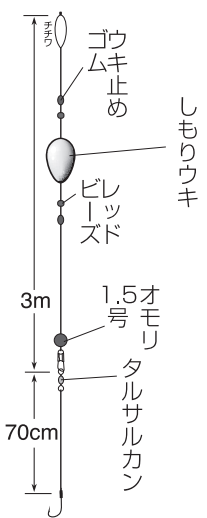

■新製品情報は、ホームページからもダウンロードできます。

W-662 池川ポチャ! うきうきセット(リール竿用)

発売中

- 池川専用のうきうきセット!
- 道糸付きなのでリールからの糸をちち輪に結ぶだけでセットがOK!
- とっても便利な仕掛けセットです。

【サ A】 本体サイズ 98mm×170mm

- 定価・・・¥390
- 箱入数・・・50枚
- 最少発注単位・・・5枚

| 号数 | ハリス | 道糸 | JANコード 4941430~ | 注文数 |
|----|-----|----|--------------------|-----|
| S | 0.8 | 2 | 089660 | |
| M | 1 | 2 | 089677 | |
| L | 1.5 | 2 | 089684 | |

M-121 にんにく漬じゃこメバル(朱&白塗ミックス)

追加号数

発売中

- 昨年、関西で大ブレイクしたにんにく漬・じゃこメバルが号数追加!
- 全国のメバルファンにご使用頂きたいです!!

【サ A】 本体サイズ 70mm×282mm

- 定価・・・¥450
- 箱入数・・・50枚
- 最少発注単位・・・5枚

| 号数 | ハリス | モトス | JANコード 4941430~ | 注文数 |
|------------|-----|-----|--------------------|--------|
| 4 | 0.5 | 1 | 065435 | |
| 4 | 0.6 | 1.2 | 065442 | |
| 4 | 0.8 | 1.2 | 065459 | |
| NEW | 5 | 0.8 | 1.5 | 087543 |
| NEW | 6 | 1 | 1.5 | 087550 |
| NEW | 7 | 1 | 2 | 087567 |
| NEW | 8 | 1.2 | 3 | 087574 |
| NEW | 9 | 1.5 | 3 | 087581 |

C-241 ピカイチ小鮎 ケイムラ&Wパール

発売中

- 実績のホワイトパールビーズにケイムラフックのアピール力をプラスしました。

【サ A】 本体サイズ 70mm×130mm

- 定価・・・¥320
- 箱入数・・・50枚
- 最少発注単位・・・5枚

| 号数 | ハリス | モトス | JANコード 4941430~ | 注文数 |
|-----|-----|-----|--------------------|-----|
| 2 | 0.4 | 0.8 | 085068 | |
| 2.5 | 0.6 | 1 | 085075 | |
| 3 | 0.6 | 1 | 085082 | |

PA232 道具屋カラーうき止めゴム

3月初旬入荷予定

- 視認性機能もあるストッパー「カラーウキ止めゴム」です。

【道 A】 本体サイズ 64mm×92mm

- 定価・・・¥230
- 箱入数・・・30枚
- 最少発注単位・・・5枚

| 号数 | 適合ライン | JANコード 4941430~ | 注文数 |
|----|-------|--------------------|-----|
| S | 0.8~2 | 088977 | |
| M | 2~4 | 088984 | |
| L | 3~7 | 088991 | |