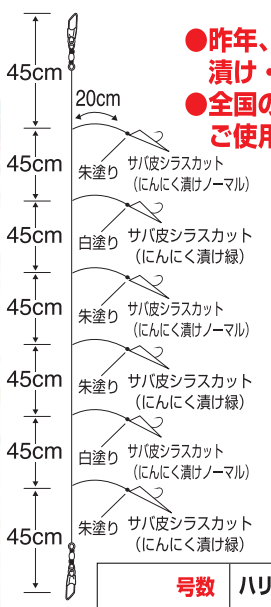

■新製品情報は、ホームページからもダウンロードできます。

W-662 池川ポチャ! うきうきセット(リール竿用)

発売中

- 池川専用のうきうきセット!
- 道糸付きなのでリールからの糸をちち輪に結ぶだけでセットがOK!
- とっても便利な仕掛けセットです。

【サ A】 本体サイズ 98mm×170mm

- 定価・・・¥390
- 箱入数・・・50枚
- 最少発注単位・・・5枚

| 号数 | ハリス | 道糸 | JANコード 4941430~ | 注文数 |
|----|-----|----|--------------------|-----|
| S | 0.8 | 2 | 089660 | |
| M | 1 | 2 | 089677 | |
| L | 1.5 | 2 | 089684 | |

M-121 にんにく漬じゃこメバル(朱&白塗ミックス)

追加号数

発売中

- 昨年、関西で大ブレイクしたにんにく漬・じゃこメバルが号数追加!
- 全国のメバルファンにご使用頂きたいです!!

【サ A】 本体サイズ 70mm×282mm

- 定価・・・¥450
- 箱入数・・・50枚
- 最少発注単位・・・5枚

| 号数 | ハリス | モトス | JANコード 4941430~ | 注文数 |
|------------|-----|-----|--------------------|--------|
| 4 | 0.5 | 1 | 065435 | |
| 4 | 0.6 | 1.2 | 065442 | |
| 4 | 0.8 | 1.2 | 065459 | |
| NEW | 5 | 0.8 | 1.5 | 087543 |
| NEW | 6 | 1 | 1.5 | 087550 |
| NEW | 7 | 1 | 2 | 087567 |
| NEW | 8 | 1.2 | 3 | 087574 |
| NEW | 9 | 1.5 | 3 | 087581 |

C-241 ピカイチ小鮎 ケイムラ&Wパール

発売中

- 実績のホワイトパールビーズにケイムラフックのアピール力をプラスしました。

【サ A】 本体サイズ 70mm×130mm

- 定価・・・¥320
- 箱入数・・・50枚
- 最少発注単位・・・5枚

| 号数 | ハリス | モトス | JANコード 4941430~ | 注文数 |
|-----|-----|-----|--------------------|-----|
| 2 | 0.4 | 0.8 | 085068 | |
| 2.5 | 0.6 | 1 | 085075 | |
| 3 | 0.6 | 1 | 085082 | |

PA232 道具屋カラーうき止めゴム

3月初旬入荷予定

- 視認性機能もあるストッパー「カラーウキ止めゴム」です。

【道 A】 本体サイズ 64mm×92mm

- 定価・・・¥230
- 箱入数・・・30枚
- 最少発注単位・・・5枚

| 号数 | 適合ライン | JANコード 4941430~ | 注文数 |
|----|-------|--------------------|-----|
| S | 0.8~2 | 088977 | |
| M | 2~4 | 088984 | |
| L | 3~7 | 088991 | |