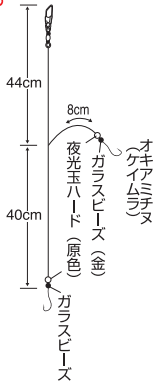

BL-11 ブレイドサーフ (ケイムラ)

IB-05 磯投バトルKT

発売中
●ケイムラ塗装 海底で装着したエサの隙間から放たれる怪しい輝きで魚へ猛烈にアピールします。

発売中
●磯投の大物狙いに適した、強靭さと鋭さを両立。

Heavy Lock
ヘビーロック
ラインをホルドする段差と2本のエスコートレールが結び目をしっかり固定

BLADE PRESS
ブレイドプレス
鋭さと強度を両立させるため鋭先近くまで平打ち加工を施しました

Z-103 ケイムラフック カゴ釣り五目

3月発売予定

- オキアミとの組み合わせでアピール効果大。
- エサズレ防止、ケン付鉤 (オキアミチヌ) 使用。

【サ A】

本体サイズ 70mm×175mm

- 定価・・・ ¥300
- 箱入数・・・ 30 枚
- 最少発注単位・・・ 5 枚

号数	ハリス	幹糸	JANコード 4941430~	注文数
1	1.5	1.5	084924	
2	2	2	084931	
3	3	3	084948	

TKS42 特選 達人直伝紅マダイ (Wケイムラ)

3月発売予定

- ケイムラフック&ケイムラ玉のダブルアピール!
- ケプラー根付でチモト補強、最強投げ仕掛。

【サ C】

本体サイズ 70mm×227mm

- 定価・・・ ¥450
- 箱入数・・・ 30 枚
- 最少発注単位・・・ 5 枚

号数	ハリス	ケプラー	JANコード 4941430~	注文数
S	6	8	087512	
M	8	8	087529	
L	10	10	087536	

B-222 ビクトル船キス

4月下旬発売予定

- ビクトルキス使用の船キスモデル。
- フッ素コート of 刺さり感を体感してください。めっちゃ刺さりますよ。

【サ A】

本体サイズ 57mm×195mm

- 定価・・・ ¥330
- 箱入数・・・ 30 枚
- 最少発注単位・・・ 5 枚

号数	ハリス	幹糸	JANコード 4941430~	注文数
7	0.8	2	089271	
8	1	2	089288	
9	1	2	089295	