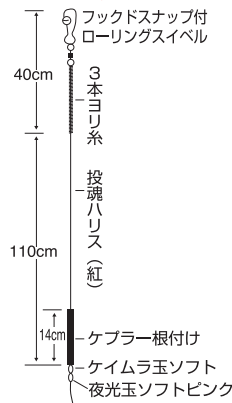

Z-103 ケイムラフック カゴ釣り五目

3月発売予定

- オキアミとの組み合わせでアピール効果大。
- エサズレ防止、ケン付鉤 (オキアミチヌ) 使用。

【サ A】

本体サイズ 70mm×175mm

- 定価・・・ ¥300
- 箱入数・・・ 30 枚
- 最少発注単位・・・ 5 枚

号数	ハリス	幹糸	JANコード 4941430~	注文数
1	1.5	1.5	084924	
2	2	2	084931	
3	3	3	084948	

TKS42 特選 達人直伝紅マダイ (Wケイムラ)

3月発売予定

- ケイムラフック&ケイムラ玉のダブルアピール!
- ケプラー根付でチモト補強、最強投げ仕掛。

【サ C】

本体サイズ 70mm×227mm

- 定価・・・ ¥450
- 箱入数・・・ 30 枚
- 最少発注単位・・・ 5 枚

号数	ハリス	ケプラー	JANコード 4941430~	注文数
S	6	8	087512	
M	8	8	087529	
L	10	10	087536	

B-222 ビクトル船キス

4月下旬発売予定

- ビクトルキス使用の船キスモデル。
- フッ素コート of 刺さり感を体感してください。めっちゃ刺さりますよ。

【サ A】

本体サイズ 57mm×195mm

- 定価・・・ ¥330
- 箱入数・・・ 30 枚
- 最少発注単位・・・ 5 枚

号数	ハリス	幹糸	JANコード 4941430~	注文数
7	0.8	2	089271	
8	1	2	089288	
9	1	2	089295	