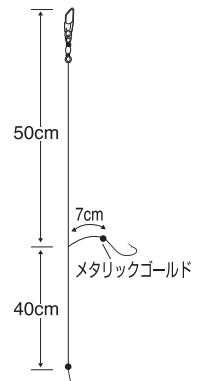

Z-103 ケイムラフック カゴ釣り五目

3月発売予定

- オキアミとの組み合わせでアピール効果大。
- エサズレ防止、ケン付鉤 (オキアミチヌ) 使用。

【サ A】

本体サイズ 70mm×175mm

- 定価・・・ ¥300
- 箱入数・・・ 30 枚
- 最少発注単位・・・ 5 枚

号数	ハリス	幹糸	JANコード 4941430~	注文数
1	1.5	1.5	084924	
2	2	2	084931	
3	3	3	084948	

TKS42 特選 達人直伝紅マダイ (Wケイムラ)

3月発売予定

- ケイムラフック&ケイムラ玉のダブルアピール!
- ケプラー根付でチモト補強、最強投げ仕掛。

【サ C】

本体サイズ 70mm×227mm

- 定価・・・ ¥450
- 箱入数・・・ 30 枚
- 最少発注単位・・・ 5 枚

号数	ハリス	ケプラー	JANコード 4941430~	注文数
S	6	8	087512	
M	8	8	087529	
L	10	10	087536	

B-222 ビクトル船キス

4月下旬発売予定

- ビクトルキス使用の船キスモデル。
- フッ素コート of 刺さり感を体感してください。めっちゃ刺さりますよ。

【サ A】

本体サイズ 57mm×195mm

- 定価・・・ ¥330
- 箱入数・・・ 30 枚
- 最少発注単位・・・ 5 枚

号数	ハリス	幹糸	JANコード 4941430~	注文数
7	0.8	2	089271	
8	1	2	089288	
9	1	2	089295	