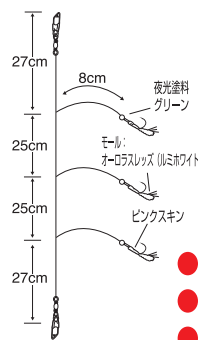

BOZ11 ボウズのがれ・ちょい切りハサミ

7月上旬発売予定

●お手頃価格で好評のボウズのがれハサミに「ブルー」が追加されました。

BOZ08 BOZ09 BOZ10

【グB】 ●定価・・・¥220

●箱入数・・・21枚

●最少発注単位・・・3枚

本体サイズ	60mm×140mm
-------	------------

【サA】

本体サイズ	70mm×175mm
-------	------------

●定価・・・¥500

●箱入数・・・50枚

●最少発注単位・・・5枚

号数	ハリス	幹糸	JANコード 4941430~	注文数
7	3	6	091700	
8	4	6	091717	
9	5	8	091724	
10	6	8	091731	

W-663 玉ウキ先生 3.6m竿用

7月中旬発売予定

★3.6m竿対応、全長3.4m仕掛。

- 餌付け時、魚を釣り上げた際に、初心者が竿さばきしやすいよう、竿尻よりも少し上に針がくる設計になっています。

- 竿先に簡単セット・簡単取り外しができるワンタッチ・チチワが便利です。
- スベア針2本付き。

【サA】

本体サイズ	70mm×165mm
-------	------------

●定価・・・¥300

●箱入数・・・30枚

●最少発注単位・・・5枚

号数	ハリス	モトス	JANコード 4941430~	注文数
S	0.8	2	091274	
M	0.8	2	091281	
L	0.8	2	091298	

W-664 玉ウキ先生 4.5m竿用

7月中旬発売予定

★4.5m竿対応、全長4.3m仕掛。

- 餌付け時、魚を釣り上げた際に、初心者が竿さばきしやすいよう、竿尻よりも少し上に針がくる設計になっています。

- 竿先に簡単セット・簡単取り外しができるワンタッチ・チチワが便利です。
- スベア針2本付き。