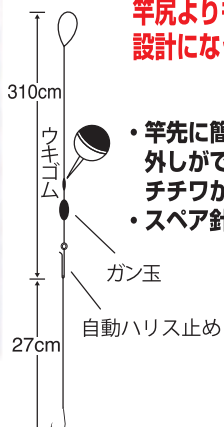

【サA】

本体サイズ	70mm×175mm
-------	------------

●定価・・・¥500

●箱入数・・・50枚

●最少発注単位・・・5枚

号数	ハリス	幹糸	JANコード 4941430~	注文数
7	3	6	091700	
8	4	6	091717	
9	5	8	091724	
10	6	8	091731	

W-663 玉ウキ先生 3.6m竿用

7月中旬発売予定

★3.6m竿対応、全長3.4m仕掛。

- 餌付け時、魚を釣り上げた際に、初心者が竿さばきしやすいよう、竿尻よりも少し上に針がくる設計になっています。

- 竿先に簡単セット・簡単取り外しができるワンタッチ・チチワが便利です。
- スベア針2本付き。

【サA】

本体サイズ	70mm×165mm
-------	------------

●定価・・・¥300

●箱入数・・・30枚

●最少発注単位・・・5枚

号数	ハリス	モトス	JANコード 4941430~	注文数
S	0.8	2	091274	
M	0.8	2	091281	
L	0.8	2	091298	

W-664 玉ウキ先生 4.5m竿用

7月中旬発売予定

★4.5m竿対応、全長4.3m仕掛。

- 餌付け時、魚を釣り上げた際に、初心者が竿さばきしやすいよう、竿尻よりも少し上に針がくる設計になっています。

- 竿先に簡単セット・簡単取り外しができるワンタッチ・チチワが便利です。
- スベア針2本付き。