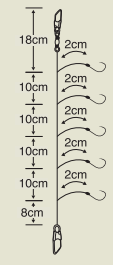

C-249 ワカサギ速返し5本鉤

9月発売予定 **新製品**

全長：66cm

●定価・・・¥230
●箱入数・・・50枚
●最少発注単位・・・5枚

号数	ハリス	JANコード 4941430~	注文数
0.8	0.3	097757	
1	0.3	097764	
1.5	0.3	097771	
2	0.3	097788