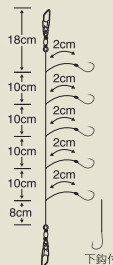

C-248 デカワカサギ仕掛

7月発売予定 **新製品**

限定生産

全長：66cm
秋田狐鉤 2.5号使用

●定価・・・¥300
●箱入数・・・50枚
●最少発注単位・・・5枚

号数	JANコード 4941430~	注文数
L	096996	

C-249 ワカサギ速返し5本鉤

9月発売予定 **新製品**