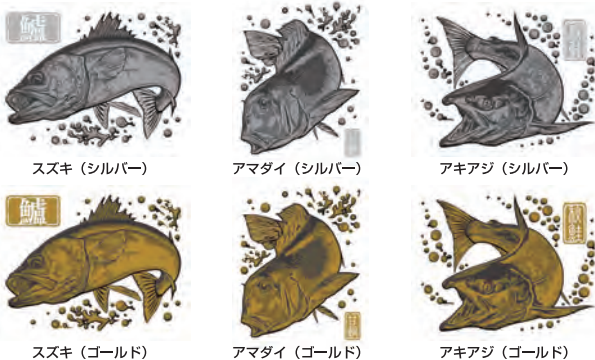

ご担当者様に
お渡しください。

DS022 カン付ソイ (TCフッ素コート)

- 好評のTCフッ素コートシリーズに新たなアイテムです。
- 大物を含め様々な魚に対応するカン付ソイにさらに刺ざりを追求したTCフッ素コート仕様です。

発売中

【サC】

本体サイズ
60mm×85mm

- 定価 ¥350
- 箱入数 20 枚
- 最少発注単位 5 枚

号数	JANコード 4941430~	注文数	号数	JANコード 4941430~	注文数
16	300048		22	300093	
17	300055		24	300109	
18	300062		26	300116	
19	300079		28	300123	
20	300086		30	300130	

大漁祈願 詩絵シール

- 人気の詩絵シールにアマダイ、2月中旬発売予定アキアジが追加!!
- スズキもイラスト変更でリニューアル。

【グB】

本体サイズ
60mm×90mm

- 定価 ¥500
- 箱入数 3 枚
- 最少発注単位 3 枚

品番	商品名	カラー	記号	JANコード 4941430~	注文数
SH201	アオリイカ	シルバー	グB	072310	
SH251		ゴールド	グB	080971	
SH202	チヌ	シルバー	グB	072327	
SH252		ゴールド	グB	080988	
SH203	グレ	シルバー	グB	072334	
SH253		ゴールド	グB	080995	
SH204	マダイ	シルバー	グB	072341	
SH254		ゴールド	グB	081008	
SH205	カワハギ	シルバー	グB	072358	
SH206	カレイ	シルバー	グB	072365	
SH256		ゴールド	グB	081015	
SH207	キス	シルバー	グB	072372	
SH257		ゴールド	グB	081022	
SH208	メバル	シルバー	グB	072389	
SH258		ゴールド	グB	081039	
SH209	マグロ	シルバー	グB	072396	
SH259		ゴールド	グB	081046	
SH210	テナガエビ	シルバー	グB	072402	
SH260		ゴールド	グB	081053	
SH211	ワカサギ	シルバー	グB	072419	
SH261		ゴールド	グB	081114	
SH212	ヘラブナ	シルバー	グB	072426	
SH262		ゴールド	グB	081121	
SH213	コイ	シルバー	グB	072433	
SH263		ゴールド	グB	081138	
SH214	アユ	シルバー	グB	072440	
SH264		ゴールド	グB	081145	
SH215	タナゴ	シルバー	グB	073041	
SH265		ゴールド	グB	081152	
SH216	アジ	シルバー	グB	080810	
SH266		ゴールド	グB	081169	
SH217	イサキ	シルバー	グB	080827	
SH267		ゴールド	グB	081176	
SH218	カサゴ	シルバー	グB	080834	
SH268		ゴールド	グB	081183	