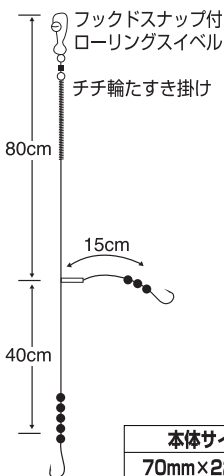

W-739 お！サヨリOK 遠投極掛 (TCフッ素)

9月発売予定

- サヨリ仕掛けに滑らかに刺さるフッ素コート鉤採用。
- ここぞの時のおまけ鉤付。
- アタリが出やすい流線しもり採用。

- 定価 ¥630
- 箱入数 40 枚
- 最少発注単位 5 枚

【サ A】

本体サイズ
75mm×290mm

号数	ハリス	JANコード 4941430~	注文数
S	0.8	303155	
M	1	303162	

TKS321 特選達人直伝 誘光カレイ

発売中

【サ C】

本体サイズ
70mm×225mm

- 定価 ¥400
- 箱入数 30 枚
- 最少発注単位 5 枚

- 投げの達人・中本嗣通氏監修による投げカレイの定番仕掛け【誘光カレイ】がリニューアル！！
- 曇天時や濁りのあるポイントで有効なアクセサリ類と遊動天秤対応なフックドスナップ、スッポ抜けし難く強靱な改良カレイイレグ、不意な大物にも安心な太糸仕様はそのままに折り癖の付きにくい【ノンストレスバックリング】になって生まれ変わりました。

号数	ハリス	幹糸	入数	JANコード 4941430~	注文数
10	3	6	2セット	300710	
11	4	8	2セット	300727	
12	4	8	2セット	300734	
13	4	8	2セット	300741	
14	5	10	2セット	300758	
15	6	10	2セット	300765	

W-744 マス針 (スレ) スナップ付スペア

4月下旬発売予定

- マス針 (スレ) のスナップ付の替え針です。
- 仕掛けのスペア針として非常に便利です。

【サ A】

本体サイズ
70mm×160mm

- 定価 ¥220
- 箱入数 30 枚
- 最少発注単位 5 枚

号数	ハリス	入数	JANコード 4941430~	注文数
6	0.8	4セット	300963	
7	0.8	4セット	300970	