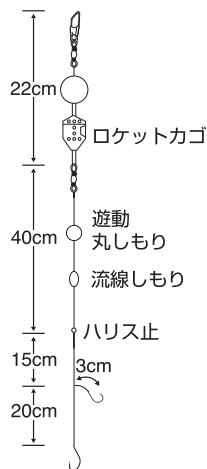

W-739 お！サヨリOK 遠投極掛 (TCフッ素)

9月発売予定

- サヨリ仕掛けに滑らかに刺さるフッ素コート鉤採用。
- ここぞの時のおまけ鉤付。
- アタリが出やすい流線しもり採用。

- 定価 ¥630
- 箱入数 40 枚
- 最少発注単位 5 枚

【サ A】

本体サイズ
75mm×290mm

号数	ハリス	JANコード 4941430~	注文数
S	0.8	303155	
M	1	303162	

TKS321 特選達人直伝 誘光カレイ

発売中

【サ C】

本体サイズ
70mm×225mm

- 定価 ¥400
- 箱入数 30 枚
- 最少発注単位 5 枚

- 投げの達人・中本嗣通氏監修による投げカレイの定番仕掛け【誘光カレイ】がリニューアル！！
- 曇天時や濁りのあるポイントで有効なアクセサリ類と遊動天秤対応なフックドスナップ、スッポ抜けし難く強靱な改良カレイイレグ、不意な大物にも安心な太糸仕様はそのままに折り癖の付きにくい【ノンストレスバックリング】になって生まれ変わりました。

号数	ハリス	幹糸	入数	JANコード 4941430~	注文数
10	3	6	2セット	300710	
11	4	8	2セット	300727	
12	4	8	2セット	300734	
13	4	8	2セット	300741	
14	5	10	2セット	300758	
15	6	10	2セット	300765	

W-744 マス針 (スレ) スナップ付スペア

4月下旬発売予定

- マス針 (スレ) のスナップ付の替え針です。
- 仕掛けのスペア針として非常に便利です。

【サ A】

本体サイズ
70mm×160mm

- 定価 ¥220
- 箱入数 30 枚
- 最少発注単位 5 枚

号数	ハリス	入数	JANコード 4941430~	注文数
6	0.8	4セット	300963	
7	0.8	4セット	300970	