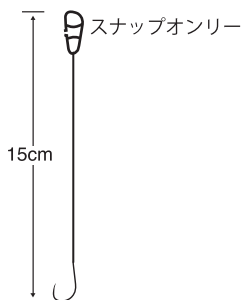

W-739 お！サヨリOK 遠投極掛 (TCフッ素)

9月発売予定

- サヨリ仕掛けに滑らかに刺さるフッ素コート鉤採用。
- ここぞの時のおまけ鉤付。
- アタリが出やすい流線しもり採用。

- 定価 ¥630
- 箱入数 40 枚
- 最少発注単位 5 枚

【サ A】

本体サイズ
75mm×290mm

号数	ハリス	JANコード 4941430~	注文数
S	0.8	303155	
M	1	303162	

TKS321 特選達人直伝 誘光カレイ

発売中

【サ C】

本体サイズ
70mm×225mm

- 定価 ¥400
- 箱入数 30 枚
- 最少発注単位 5 枚

- 投げの達人・中本嗣通氏監修による投げカレイの定番仕掛け【誘光カレイ】がリニューアル！！
- 曇天時や濁りのあるポイントで有効なアクセサリ類と遊動天秤対応なフックドスナップ、スッポ抜けし難く強靱な改良カレイイレグ、不意な大物にも安心な太糸仕様はそのままに折り癖の付きにくい【ノンストレスバックリング】になって生まれ変わりました。

号数	ハリス	幹糸	入数	JANコード 4941430~	注文数
10	3	6	2セット	300710	
11	4	8	2セット	300727	
12	4	8	2セット	300734	
13	4	8	2セット	300741	
14	5	10	2セット	300758	
15	6	10	2セット	300765	

W-744 マス針 (スレ) スナップ付スペア

4月下旬発売予定

- マス針 (スレ) のスナップ付の替え針です。
- 仕掛けのスペア針として非常に便利です。

【サ A】

本体サイズ
70mm×160mm

- 定価 ¥220
- 箱入数 30 枚
- 最少発注単位 5 枚

号数	ハリス	入数	JANコード 4941430~	注文数
6	0.8	4セット	300963	
7	0.8	4セット	300970	