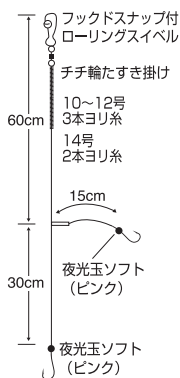

TKS324 特選達人直伝 煙舞カレイ 3月発売予定

3月発売予定

- ●投げの達人・中本嗣通氏監修による投げカレイの定番仕掛【煙舞カレイ】がリニューアル！！
- ●砂煙の中に入り込み、誘いもダイレクトなショート仕掛。自然の砂泥煙を巧みに利用し誘って喰わせます。
- ●遊動天秤対応なフックドスナップ付ローリングスイベル、スッポ抜けし難く強靱な改良カレイイレグ、不意な大物にも安心な太糸仕様、達人直伝シリーズのメリットはそのままに折り癖のつきにくい【ノンストレスパッキング】になって生まれ変わりました。

【サC】
本体サイズ
70mm×225mm

- ●定価・・・¥350
- ●箱入数・・・30枚
- ●最少発注単位・・・5枚

号数	ハリス	JANコード 4941430～	注文数
10	3	303766	
11	4	303773	
12	4	303780	
13	5	303797	
14	5	303803