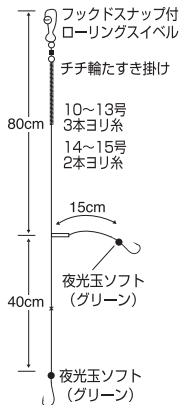

## TKS226 特選達人直伝 忍カレイ 発売中

発売中

- 投げの達人・中本嗣通氏監修による投げカレイの定番仕掛【忍カレイ】がリニューアル！！
- 全身黒無垢仕様の【忍カレイ】は暗い海底に姿を隠し、静かに獲物を待ち伏せます。
- 遊動天秤対応なフックドスナップ付ローリングスイベル、スッポ抜けし難く強靱な改良カレイイレグ、不意な大物にも安心な太糸仕様、達人直伝シリーズのメリットはそのままに折り癖のつきにくい【ノンストレスパッキング】になって生まれ変わりました。

【サC】  
 本体サイズ  
 70mm×225mm

- 定価・・・¥350
- 箱入数・・・30枚
- 最少発注単位・・・5枚

号数	ハリス	JANコード 4941430～	注文数
10	3	303612	
11	4	303629	
12	4	303636	
13	5	303643	
14	5	303650	
15	6	303667	