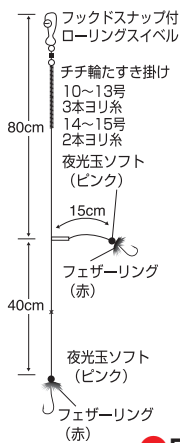

TKS228 特選達人直伝 飛炎カレイ 発売中

発売中

- ●投げの達人・中本嗣通氏監修による投げカレイの定番仕掛【飛炎カレイ】がリニューアル！！
- ●真紅の色彩とフェザーの揺らめきが強烈にアピール、興奮色でカレイを誘惑します。
- ●遊動天秤対応なフックドスナップ付ローリングスイベル、スッポ抜けし難く強靱な改良カレイイレグ、不意な大物にも安心な太糸仕様、達人直伝シリーズのメリットはそのままに折り癖のつきにくい【ノンストレスパッキング】になって生まれ変わりました。

【サC】
本体サイズ
70mm×225mm

- ●定価・・・¥420
- ●箱入数・・・30枚
- ●最少発注単位・・・5枚

号数	ハリス	JANコード 4941430～	注文数
10	3	303704	
11	4	303711	
12	4	303728	
13	5	303735	
14	5	303742	
15	6	303759