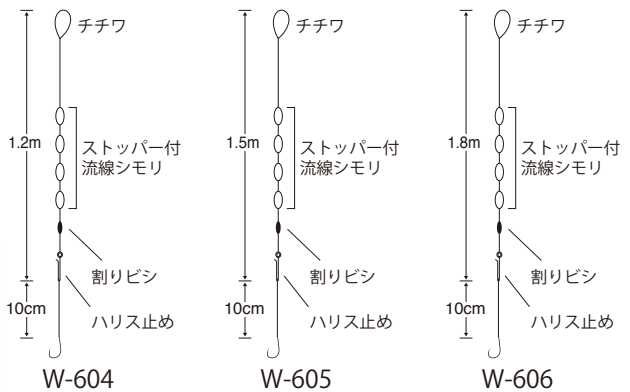

■新製品情報は、ホームページからもダウンロードできます。

W-604 手長エビ 4連しもり 1.2m

4月末発売予定

W-605 手長エビ 4連しもり 1.5m

W-606 手長エビ 4連しもり 1.8m

- アタリがめっちゃ取り易い4連しもりタイプ!
- ストッパーしもり採用で棚の調節がスムーズ!
- 1.2、1.5、1.8mの3つの長さをご用意しています。

【サ A】

本体サイズ
70mm×162mm

- 定価 ¥400
- 箱入数 30 枚
- 最少発注単位 5 枚

品番	号数	ハリス	幹糸	JANコード 4941430~	ご注文数
W-604	2	0.4	0.8	306859	
W-605	2	0.4	0.8	306866	
W-606	2	0.4	0.8	306873	

S-007 イカメタルついでサビキ

5月末発売予定

- イカメタルのついでに他の対象魚も狙える!
 - 絡みにくい短ハリス
 - 全長約1mなので取り扱いが楽!
 - 安心のチヌ鉤(胴打)仕様。餌を付けてもOK
- ※船宿様の許可を得てからご使用下さい。

【サ A】

本体サイズ
70mm×172mm

- 定価 ¥420
- 箱入数 30 枚
- 最少発注単位 5 枚

号数	ハリス	幹糸	JANコード 4941430~	ご注文数
3	2	3	307061	
4	3	4	307078	

貴店名	帳合先
様	様