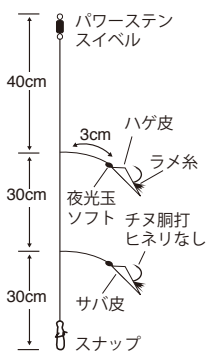

■新製品情報は、ホームページからもダウンロードできます。

W-604 手長エビ 4連しもり 1.2m

4月末発売予定

W-605 手長エビ 4連しもり 1.5m

W-606 手長エビ 4連しもり 1.8m

- アタリがめっちゃ取り易い4連しもりタイプ!
- ストッパーしもり採用で棚の調節がスムーズ!
- 1.2、1.5、1.8mの3つの長さをご用意しています。

【サ A】

本体サイズ
70mm×162mm

- 定価 ¥400
- 箱入数 30 枚
- 最少発注単位 5 枚

品番	号数	ハリス	幹糸	JANコード 4941430~	ご注文数
W-604	2	0.4	0.8	306859	
W-605	2	0.4	0.8	306866	
W-606	2	0.4	0.8	306873	

S-007 イカメタルついでサビキ

5月末発売予定

- イカメタルのついでに他の対象魚も狙える!
 - 絡みにくい短ハリス
 - 全長約1mなので取り扱いが楽!
 - 安心のチヌ鉤(胴打)仕様。餌を付けてもOK
- ※船宿様の許可を得てからご使用下さい。

【サ A】

本体サイズ
70mm×172mm

- 定価 ¥420
- 箱入数 30 枚
- 最少発注単位 5 枚

号数	ハリス	幹糸	JANコード 4941430~	ご注文数
3	2	3	307061	
4	3	4	307078	

貴店名	帳合先
様	様